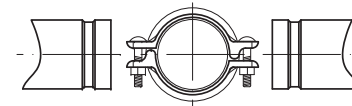

RACCORDI GUILLEMIN

GUILLEMIN FITTINGS

RACCORDI STORZ

STORZ FITTINGS

**RACCORDI TANKWAGEN
DIN 28450**

**FITTINGS TYPE TANKWAGEN
DIN 28450**

RACCORDI VICTAULIC

VICTAULIC FITTINGS

**RACCORDI A FLANGIA
UNI - DIN - ANSI**

**FLANGED FITTINGS
UNI - DIN - ANSI**

RACCORDI KARDAN

KARDAN FITTINGS

RACCORDI CAMLOCK

CAMLOCK FITTINGS

**RACCORDI CLAMP
BS 4825 - ISO 2852 - DIN 32676**

**CLAMP FITTINGS
BS 4825 - ISO 2852 - DIN 32676**