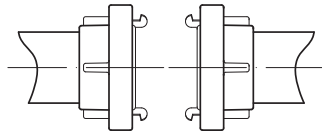

RACCORDI GUILLEMIN

GUILLEMIN FITTINGS

RACCORDI STORZ

STORZ FITTINGS

**RACCORDI TANKWAGEN
DIN 28450**

**FITTINGS TYPE TANKWAGEN
DIN 28450**

RACCORDI VICTAULIC

VICTAULIC FITTINGS

**RACCORDI A FLANGIA
UNI - DIN - ANSI**

**FLANGED FITTINGS
UNI - DIN - ANSI**

RACCORDI KARDAN

KARDAN FITTINGS

RACCORDI CAMLOCK

CAMLOCK FITTINGS

**RACCORDI CLAMP
BS 4825 - ISO 2852 - DIN 32676**

**CLAMP FITTINGS
BS 4825 - ISO 2852 - DIN 32676**