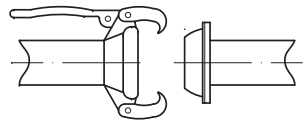

RACCORDI GUILLEMIN

GUILLEMIN FITTINGS

RACCORDI STORZ

STORZ FITTINGS

**RACCORDI TANKWAGEN
DIN 28450**

**FITTINGS TYPE TANKWAGEN
DIN 28450**

RACCORDI VICTAULIC

VICTAULIC FITTINGS

**RACCORDI A FLANGIA
UNI - DIN - ANSI**

**FLANGED FITTINGS
UNI - DIN - ANSI**

RACCORDI KARDAN

KARDAN FITTINGS

RACCORDI CAMLOCK

CAMLOCK FITTINGS

**RACCORDI CLAMP
BS 4825 - ISO 2852 - DIN 32676**

**CLAMP FITTINGS
BS 4825 - ISO 2852 - DIN 32676**