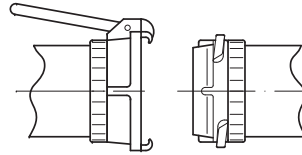

RACCORDI GUILLEMIN

GUILLEMIN FITTINGS

RACCORDI STORZ

STORZ FITTINGS

**RACCORDI TANKWAGEN
DIN 28450**

**FITTINGS TYPE TANKWAGEN
DIN 28450**

RACCORDI VICTAULIC

VICTAULIC FITTINGS

**RACCORDI A FLANGIA
UNI - DIN - ANSI**

**FLANGED FITTINGS
UNI - DIN - ANSI**

RACCORDI KARDAN

KARDAN FITTINGS

RACCORDI CAMLOCK

CAMLOCK FITTINGS

**RACCORDI CLAMP
BS 4825 - ISO 2852 - DIN 32676**

**CLAMP FITTINGS
BS 4825 - ISO 2852 - DIN 32676**