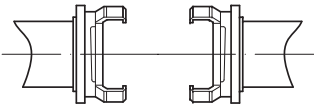

RACCORDI GUILLEMIN

GUILLEMIN FITTINGS

RACCORDI STORZ

STORZ FITTINGS

**RACCORDI TANKWAGEN
DIN 28450**

**FITTINGS TYPE TANKWAGEN
DIN 28450**

RACCORDI VICTAULIC

VICTAULIC FITTINGS

**RACCORDI A FLANGIA
UNI - DIN - ANSI**

**FLANGED FITTINGS
UNI - DIN - ANSI**

RACCORDI KARDAN

KARDAN FITTINGS

RACCORDI CAMLOCK

CAMLOCK FITTINGS

**RACCORDI CLAMP
BS 4825 - ISO 2852 - DIN 32676**

**CLAMP FITTINGS
BS 4825 - ISO 2852 - DIN 32676**